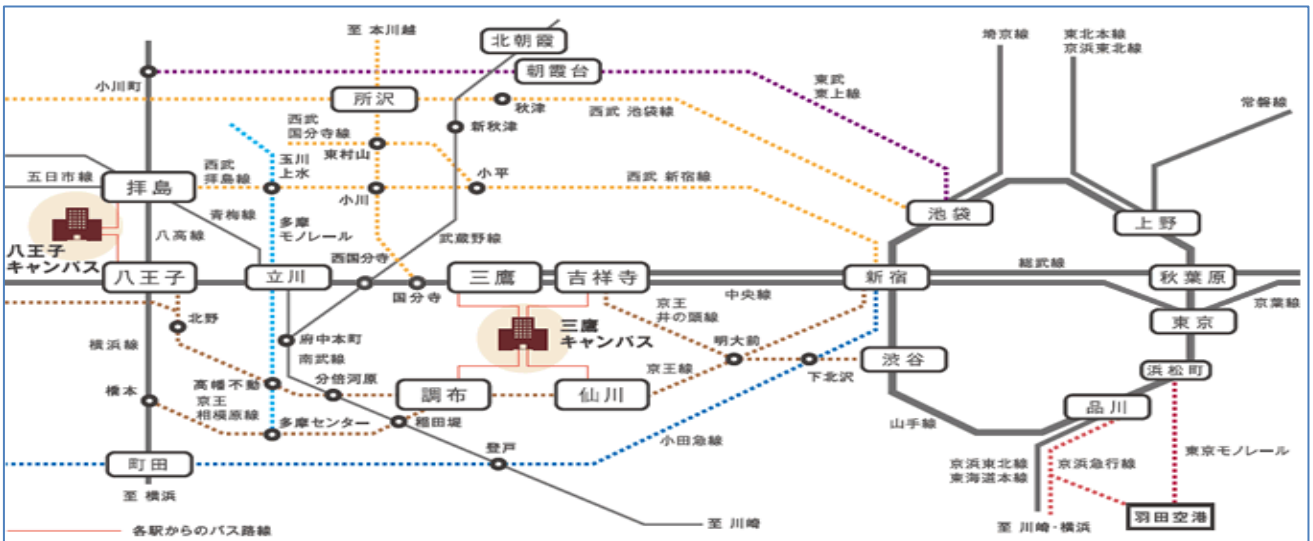

交通アクセス

杏林大学 三鷹キャンパス (〒181-8611 東京都三鷹市新川6-20-2)

最寄駅

- 三鷹駅よりバスで約 20 分
南口バス乗り場 7 番・8 番
- 吉祥寺駅よりバスで約 20 分
南口バス乗り場 6 番・7 番
- 仙川駅よりバスで約 15 分
バス乗り場 1 番
- つつじヶ丘駅よりバスで約 25 分
北口バス乗り場
- 調布駅よりバスで約 25 分
北口バス乗り場 14 番

講義会場：看護・医学教育研究棟 2 階 202号