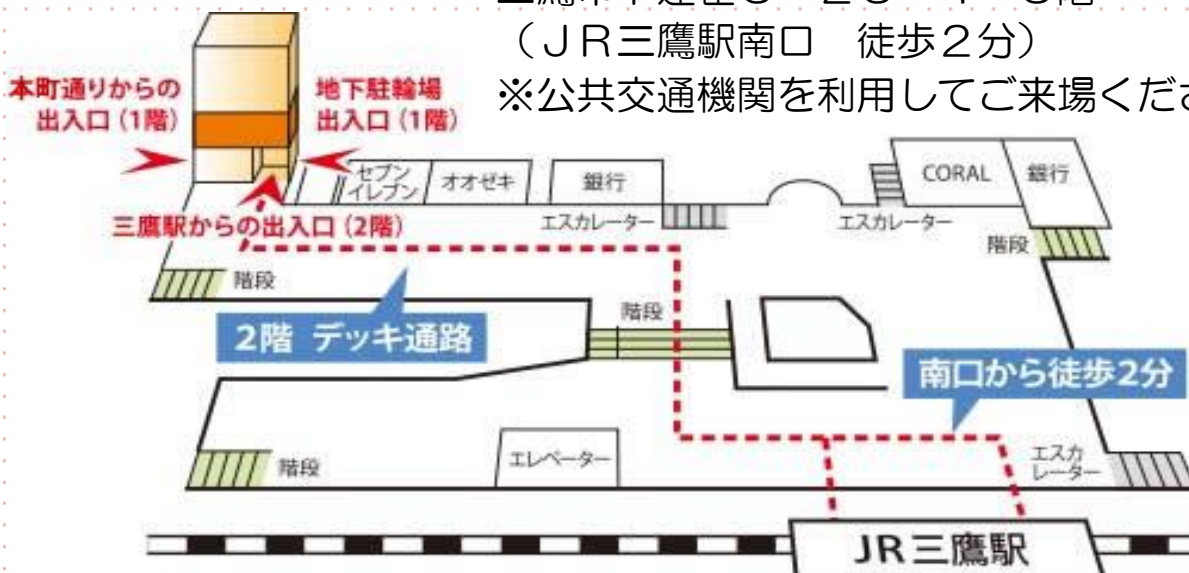

- ▼定員：80人（当日先着制）、入場無料
- ▼保育：1歳～未就学児、定員10人（先着申込制）
- ▼申込：保育・手話通訳をご希望の方は、電話・ファクスで、1月31日（木）正午までにお申し込みください。

男女平等参画のためのみたか市民フォーラムとは

男女平等参画についての理解を深めることを目的に実施しています。講師と近い距離でお話をお聞きいただき、質疑応答など双方向でのやりとりを通じて男女平等参画の取り組みを身近に感じていただける形式となっています。

【三鷹ネットワーク大学へのアクセス】

三鷹市下連雀3-23-4 3階
（JR三鷹駅南口 徒歩2分）

※公共交通機関を利用してご来場ください。

保育・手話通訳申込票（FAX0422-45-1271）

ふりがな 氏名			
住所			
電話番号			
お子様のお名前・年齢（1歳以上の未就学児）	ふりがな 名前	年齢	
手話通訳の希望	あり ・ なし