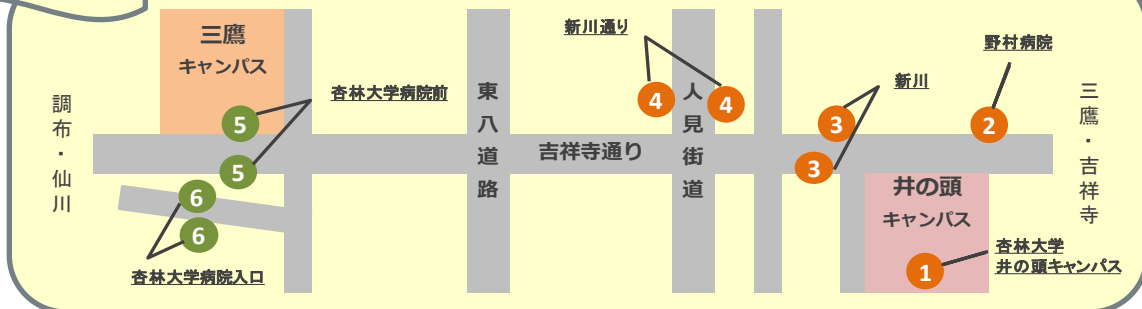

杏林大学 キャンパスへのアクセスご案内

杏林大学は三鷹市内に2つのキャンパスがありますので、キャンパスへお越しの際には、**乗車バス(系統) と 降車バス停** にご注意ください。

降車バス停地図

《各駅から小田急バス利用》

三鷹駅(南口)

系統	井の頭キャンパス	三鷹キャンパス
鷹54 7番のりば	④ 新川通り	⑤ 杏林大学病院前
鷹55 8番のりば	④ 新川通り	⑥ 杏林大学病院入口
鷹63 8番のりば	① 杏林大学 井の頭キャンパス	× 利用できません

吉祥寺駅(南口)

系統	井の頭キャンパス	三鷹キャンパス
吉01 3番のりば	③ 新川	× 利用できません
吉02 2番のりば	③ 新川	× 利用できません
吉03 7番のりば	③ 新川	⑤ 杏林大学病院前
吉04 6番のりば	③ 新川	⑥ 杏林大学病院入口
吉05 6番のりば	③ 新川	⑤ 杏林大学病院前
吉06 4番のりば	③ 新川	× 利用できません
吉13 5番のりば	① 杏林大学 井の頭キャンパス	× 利用できません