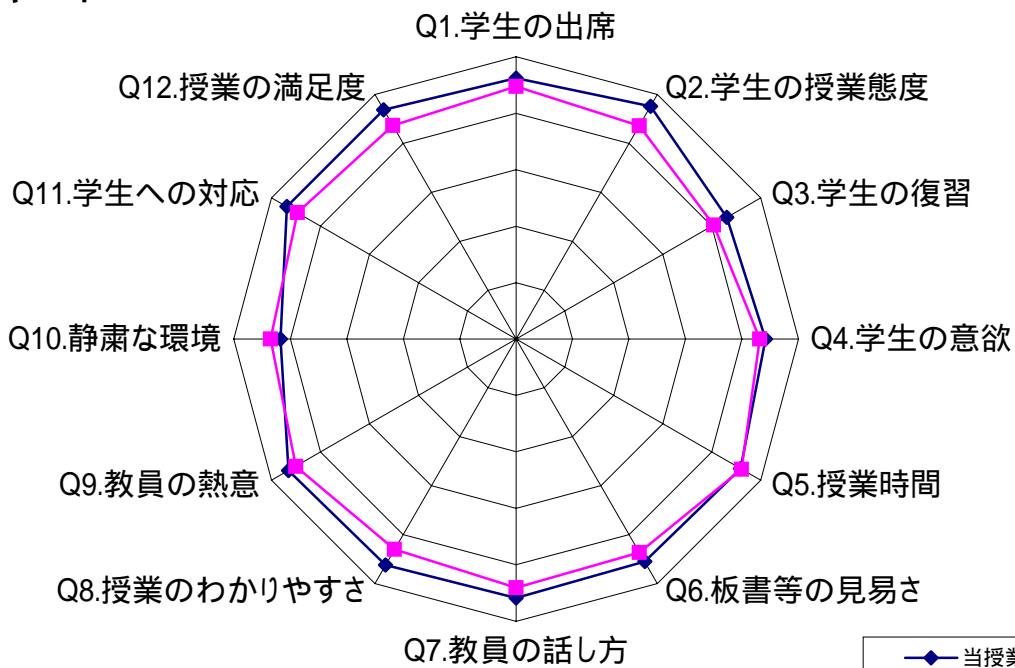

2011年度前期 学生による授業アンケート集計結果(授業科目別)

4001	中国語 - 1C1・2(英)	教員名:	板垣 友子
履修者数: 33	有効回答数: 29	所属学部:	外国語学部

レーダーチャート

◆ 当授業科目
■ 所属学部平均