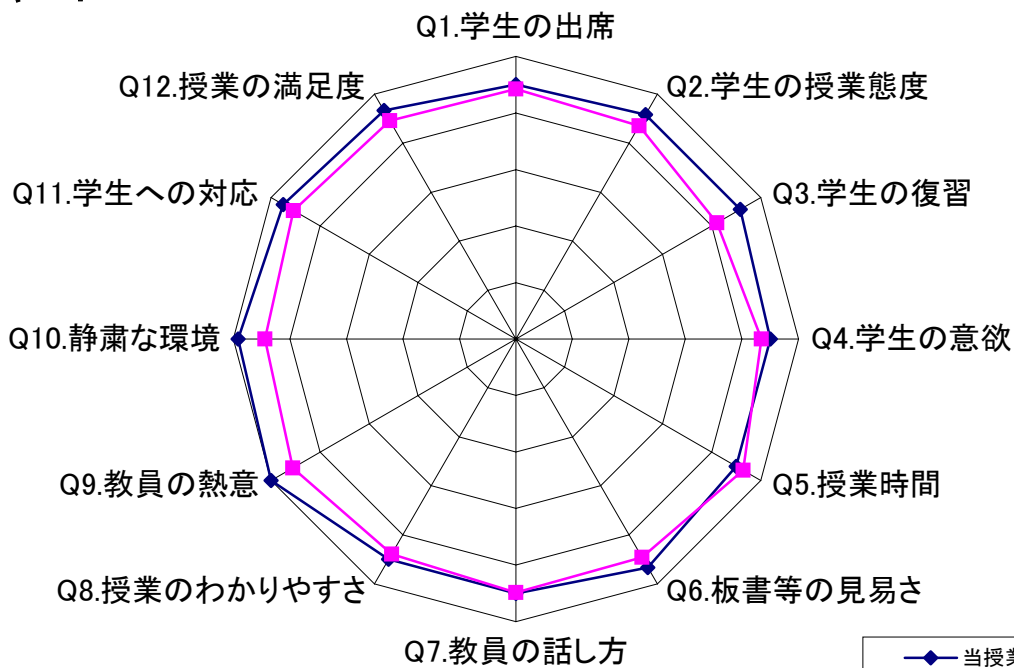

2011年度後期 学生による授業アンケート集計結果(授業科目別)

4082	中国語演習 I - 2	教員名:	劉 麗明
履修者数: 17	有効回答数: 12	所属学部:	外国語学部

レーダーチャート

◆ 当授業科目  
■ 所属学部平均