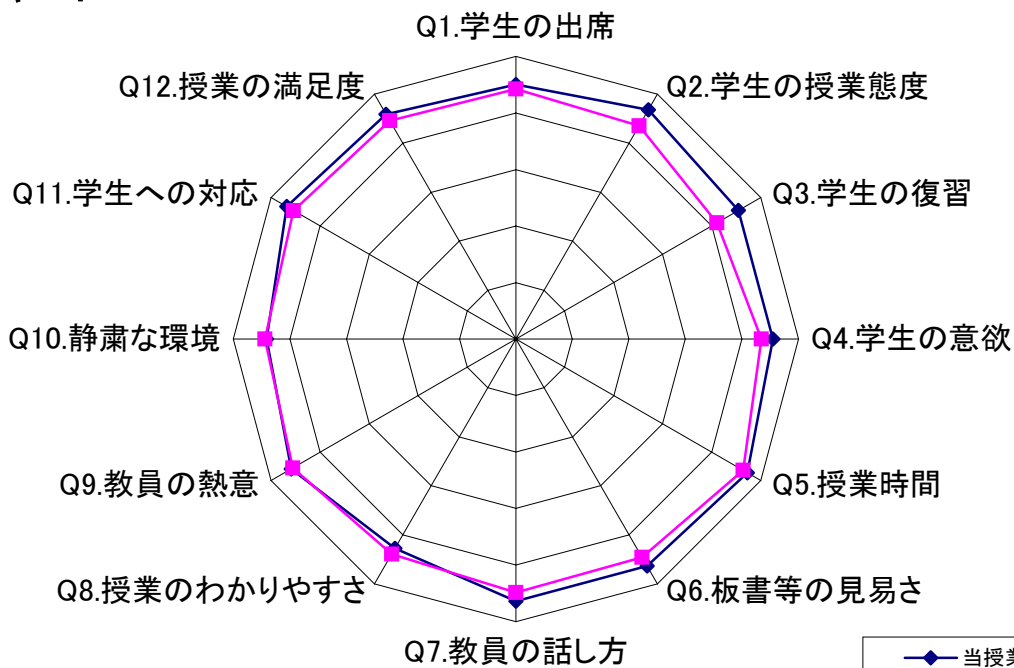

2011年度後期 学生による授業アンケート集計結果(授業科目別)

4368	中国語Ⅳ－2J(応)	教員名:	木下 恵二
履修者数: 25	有効回答数: 22	所属学部:	外国語学部

レーダーチャート

◆ 当授業科目  
■ 所属学部平均