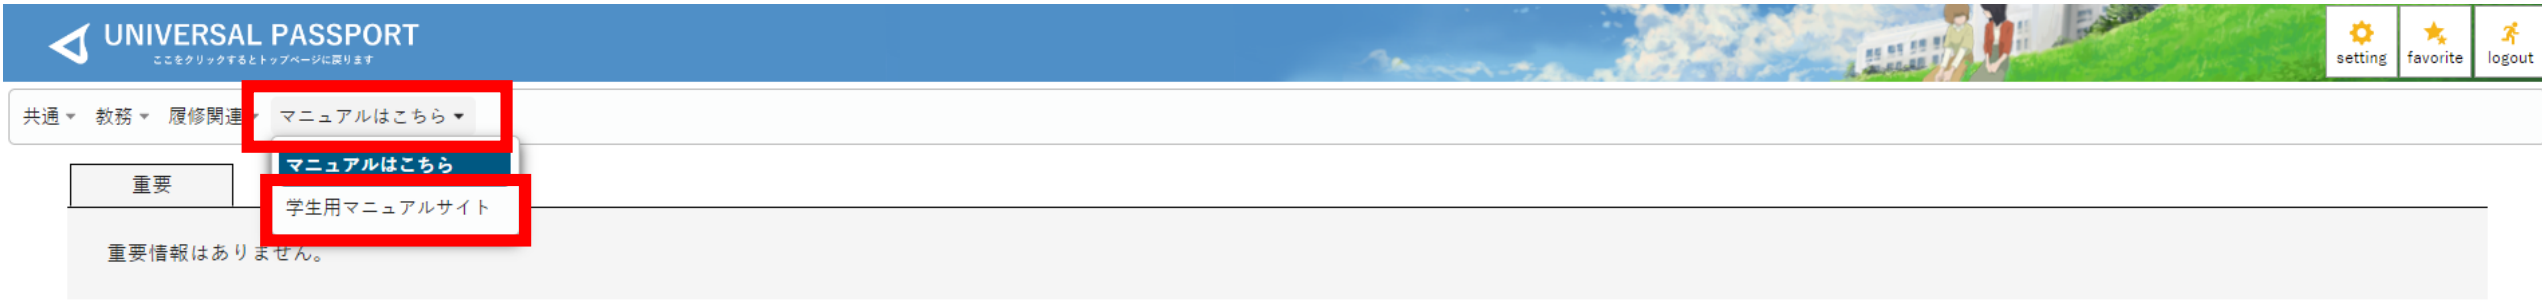

# 2. サインインしてください

\*\*\*ゲストユーザー（学外の方）の利用について\*\*\*  
[本学のシラバスはこちらから確認することができます。](#)

\*\*\*大学からの重要なお知らせ\*\*\*  
現在情報はありません

杏林大学公式ホームページは[こちら](#)  
「学生支援ポータル」は[こちら](#)から戻ることができます。

\*\*\*メンテナンス情報\*\*\*  
使用中にメンテナンスになった場合、システムを利用できなくなりますのでご注意ください。

学籍番号・統合認証パスワード  
でサインインします

User ID

Password

LOGIN

[スマートフォンはこちら](#)

### 3. “マニュアルはこちら”→“学生用マニュアルサイト”の順にクリックします